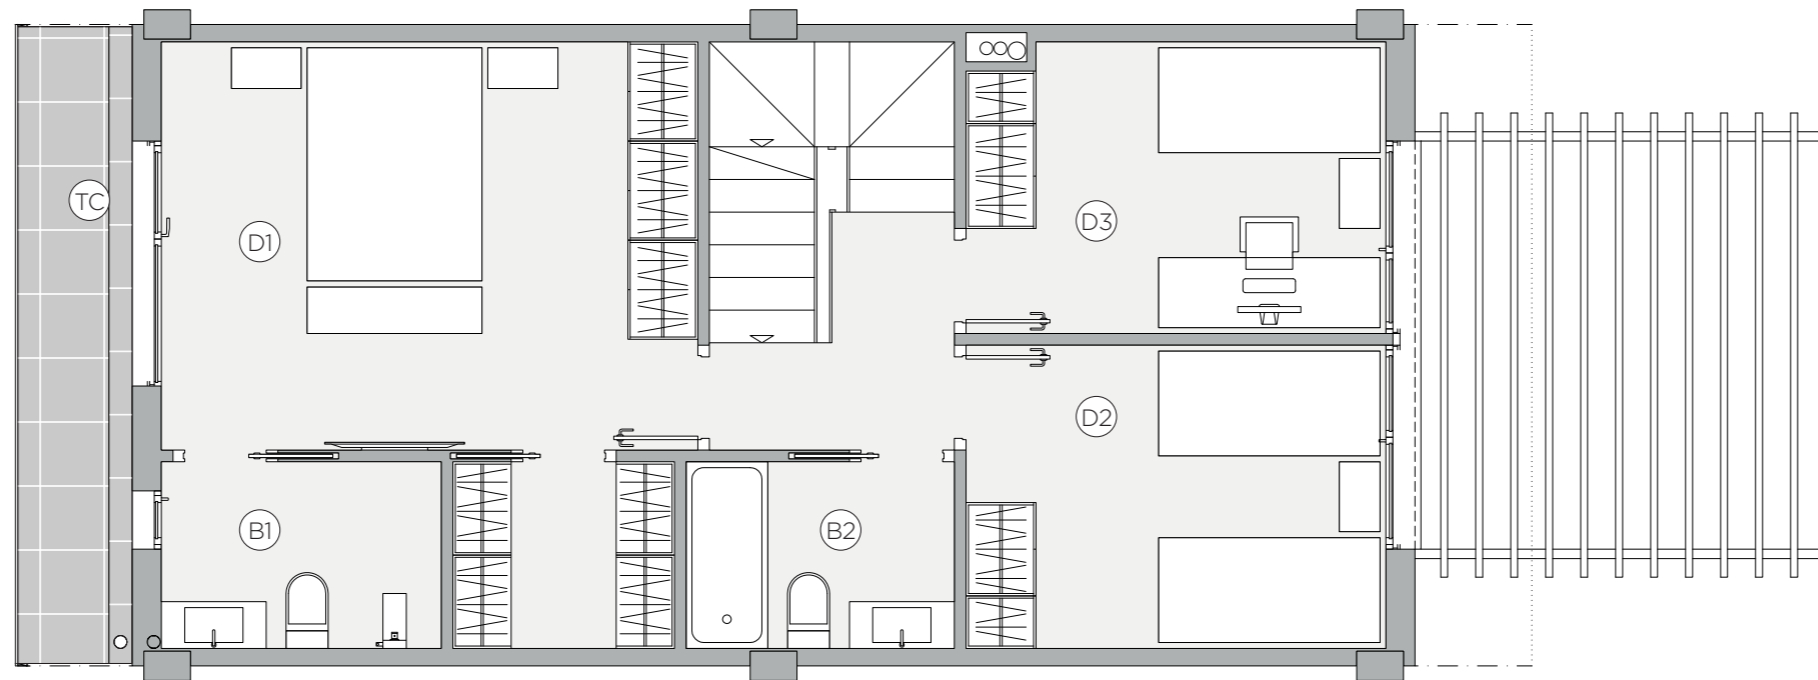

# ADOSADO 6

SUP. CONSTRUIDA 141,15 m <sup>2</sup>		PLANTA BAJA		DISTRIBUCIÓN	
SUPERFICIE PARCELA	110.00 m <sup>2</sup>	SUPERFICIE CONSTRUIDA	62.37 m <sup>2</sup>	C	Cocina
SUPERFICIE ÚTIL	122.87 m <sup>2</sup>	SUPERFICIE ÚTIL	55.72 m <sup>2</sup>	S	Salón
SUPERFICIE TERRAZA	61.86 m <sup>2</sup>	SUPERFICIE TERRAZA	13.30 m <sup>2</sup>	B1	Baño 1
ZONAS COMUNES Y PISCINA	436.97 m <sup>2</sup>			T	Terraza

# ADOSADO 6

SUP. CONSTRUIDA 141,15 m <sup>2</sup>		PRIMERA PLANTA		DISTRIBUCIÓN	
SUPERFICIE PARCELA	110.00 m <sup>2</sup>	SUPERFICIE CONSTRUIDA	62.86 m <sup>2</sup>	D1	Dormitorio 1
SUPERFICIE ÚTIL	122.87 m <sup>2</sup>	SUPERFICIE ÚTIL	55.33 m <sup>2</sup>	D2	Dormitorio 2
SUPERFICIE TERRAZA	61.86 m <sup>2</sup>	SUPERFICIE TERRAZA	2.64 m <sup>2</sup>	D3	Dormitorio 3
ZONAS COMUNES Y PISCINA	436.97 m <sup>2</sup>			B1	Baño 1
				B2	Baño 2
				TC	Terraza Cubierta