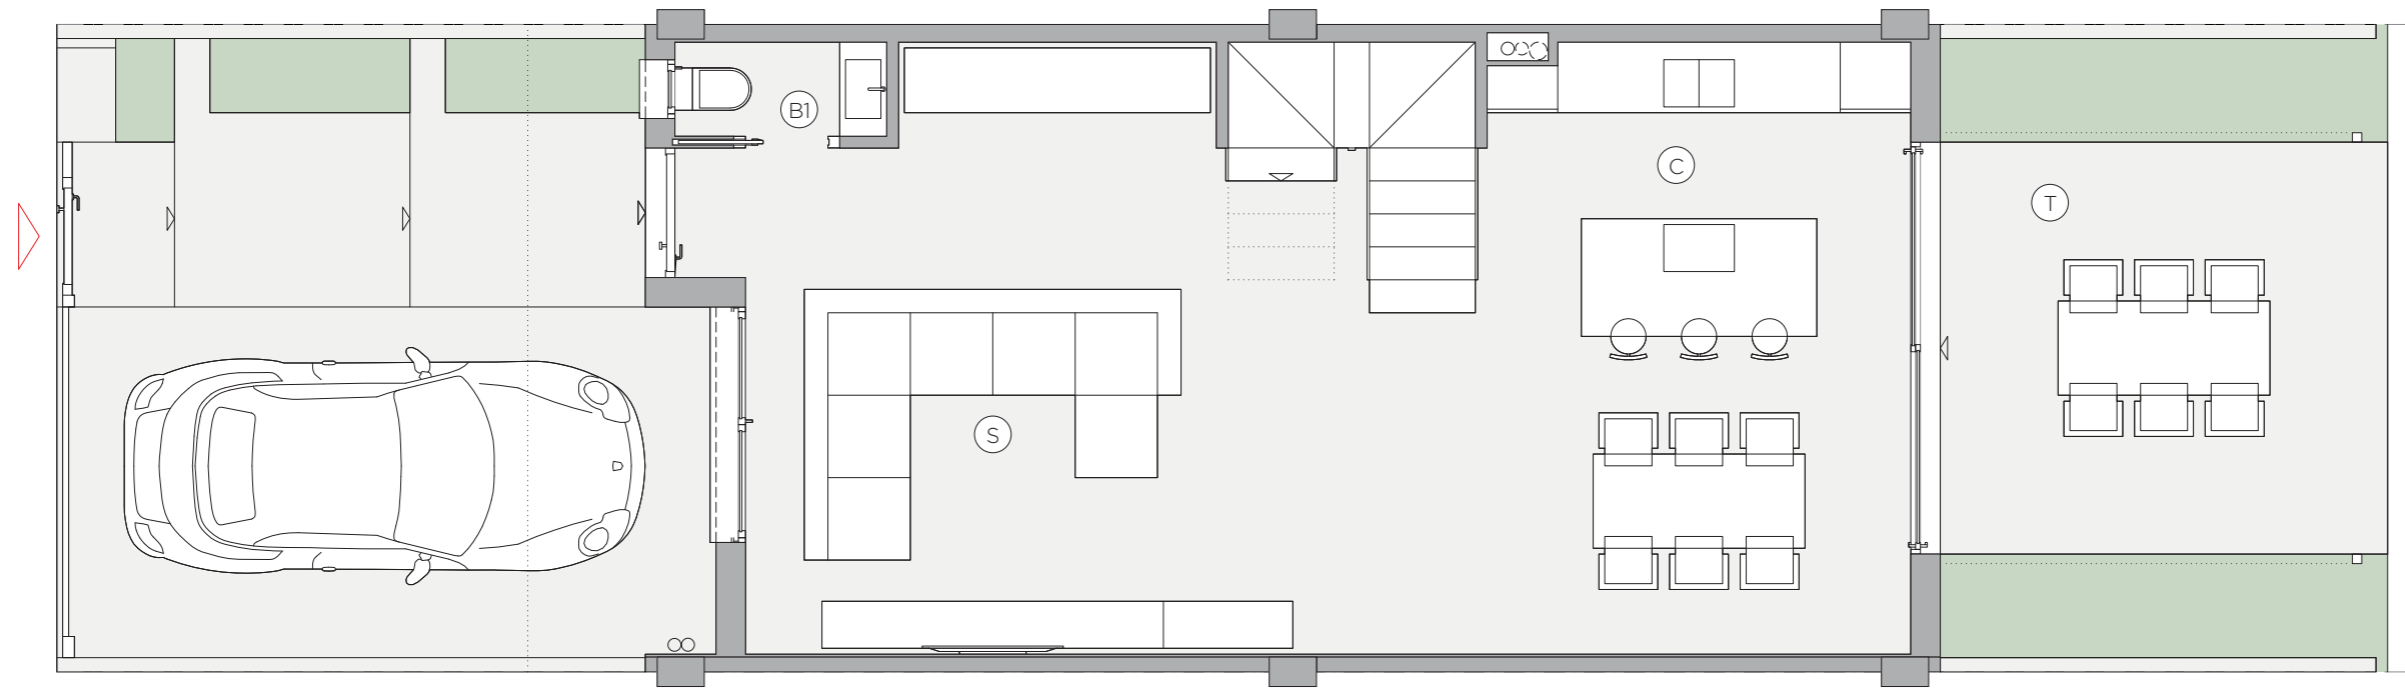

# ADOSADO 6

SUP. CONSTRUIDA 141,15 m <sup>2</sup>		PLANTA BAJA		DISTRIBUCIÓN	
SUPERFICIE PARCELA	110.00 m <sup>2</sup>	SUPERFICIE CONSTRUIDA	62.37 m <sup>2</sup>	C	Cocina
SUPERFICIE ÚTIL	122.87 m <sup>2</sup>	SUPERFICIE ÚTIL	55.72 m <sup>2</sup>	S	Salón
SUPERFICIE TERRAZA	61.86 m <sup>2</sup>	SUPERFICIE TERRAZA	13.30 m <sup>2</sup>	B1	Baño 1
ZONAS COMUNES Y PISCINA	436.97 m <sup>2</sup>			T	Terraza

# ADOSADO 6

SUP. CONSTRUIDA 141,15 m <sup>2</sup>		PRIMERA PLANTA		DISTRIBUCIÓN	
SUPERFICIE PARCELA	110.00 m <sup>2</sup>	SUPERFICIE CONSTRUIDA	62.86 m <sup>2</sup>	D1	Dormitorio 1
SUPERFICIE ÚTIL	122.87 m <sup>2</sup>	SUPERFICIE ÚTIL	55.33 m <sup>2</sup>	D2	Dormitorio 2
SUPERFICIE TERRAZA	61.86 m <sup>2</sup>	SUPERFICIE TERRAZA	2.64 m <sup>2</sup>	D3	Dormitorio 3
ZONAS COMUNES Y PISCINA	436.97 m <sup>2</sup>			B1	Baño 1
				B2	Baño 2
				TC	Terraza Cubierta

# ADOSADO 6

SUP. CONSTRUIDA 141,15 m <sup>2</sup>		SEGUNDA PLANTA		DISTRIBUCIÓN	
SUPERFICIE PARCELA	110.00 m <sup>2</sup>	SUPERFICIE CONSTRUIDA	15.92 m <sup>2</sup>	T1	Terraza 1
SUPERFICIE ÚTIL	122.87 m <sup>2</sup>	SUPERFICIE ÚTIL	11.82 m <sup>2</sup>	T2	Terraza 2
SUPERFICIE TERRAZA	61.86 m <sup>2</sup>	SUPERFICIE TERRAZA	45.92 m <sup>2</sup>		
ZONAS COMUNES Y PISCINA	436.97 m <sup>2</sup>				