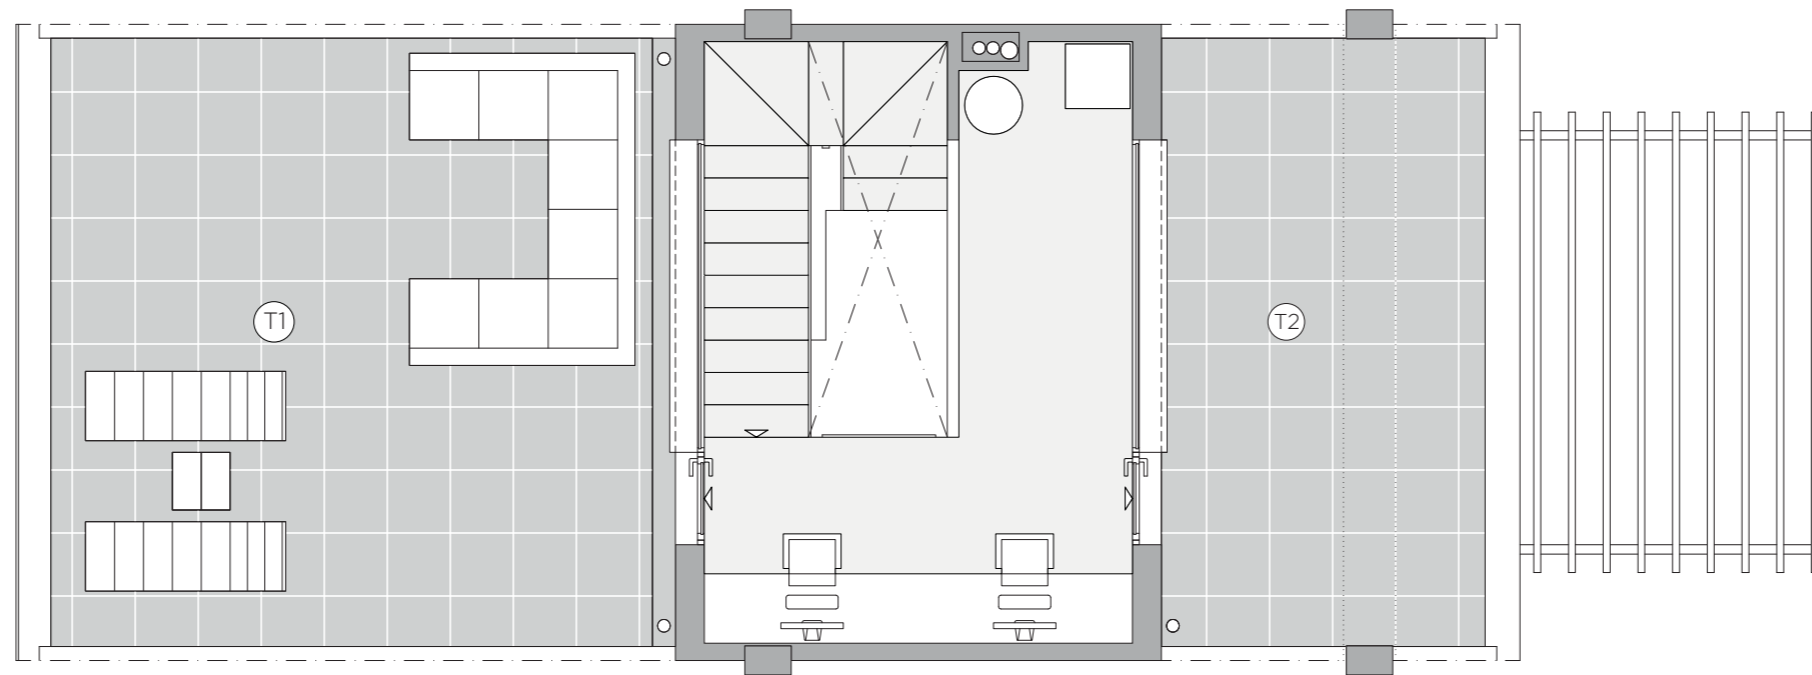

# ADOSADO 6

SUP. CONSTRUIDA 141,15 m <sup>2</sup>		PRIMERA PLANTA		DISTRIBUCIÓN	
SUPERFICIE PARCELA	110.00 m <sup>2</sup>	SUPERFICIE CONSTRUIDA	62.86 m <sup>2</sup>	D1	Dormitorio 1
SUPERFICIE ÚTIL	122.87 m <sup>2</sup>	SUPERFICIE ÚTIL	55.33 m <sup>2</sup>	D2	Dormitorio 2
SUPERFICIE TERRAZA	61.86 m <sup>2</sup>	SUPERFICIE TERRAZA	2.64 m <sup>2</sup>	D3	Dormitorio 3
ZONAS COMUNES Y PISCINA	436.97 m <sup>2</sup>			B1	Baño 1
				B2	Baño 2
				TC	Terraza Cubierta

# ADOSADO 6

SUP. CONSTRUIDA 141,15 m <sup>2</sup>		SEGUNDA PLANTA		DISTRIBUCIÓN	
SUPERFICIE PARCELA	110.00 m <sup>2</sup>	SUPERFICIE CONSTRUIDA	15.92 m <sup>2</sup>	T1	Terraza 1
SUPERFICIE ÚTIL	122.87 m <sup>2</sup>	SUPERFICIE ÚTIL	11.82 m <sup>2</sup>	T2	Terraza 2
SUPERFICIE TERRAZA	61.86 m <sup>2</sup>	SUPERFICIE TERRAZA	45.92 m <sup>2</sup>		
ZONAS COMUNES Y PISCINA	436.97 m <sup>2</sup>				