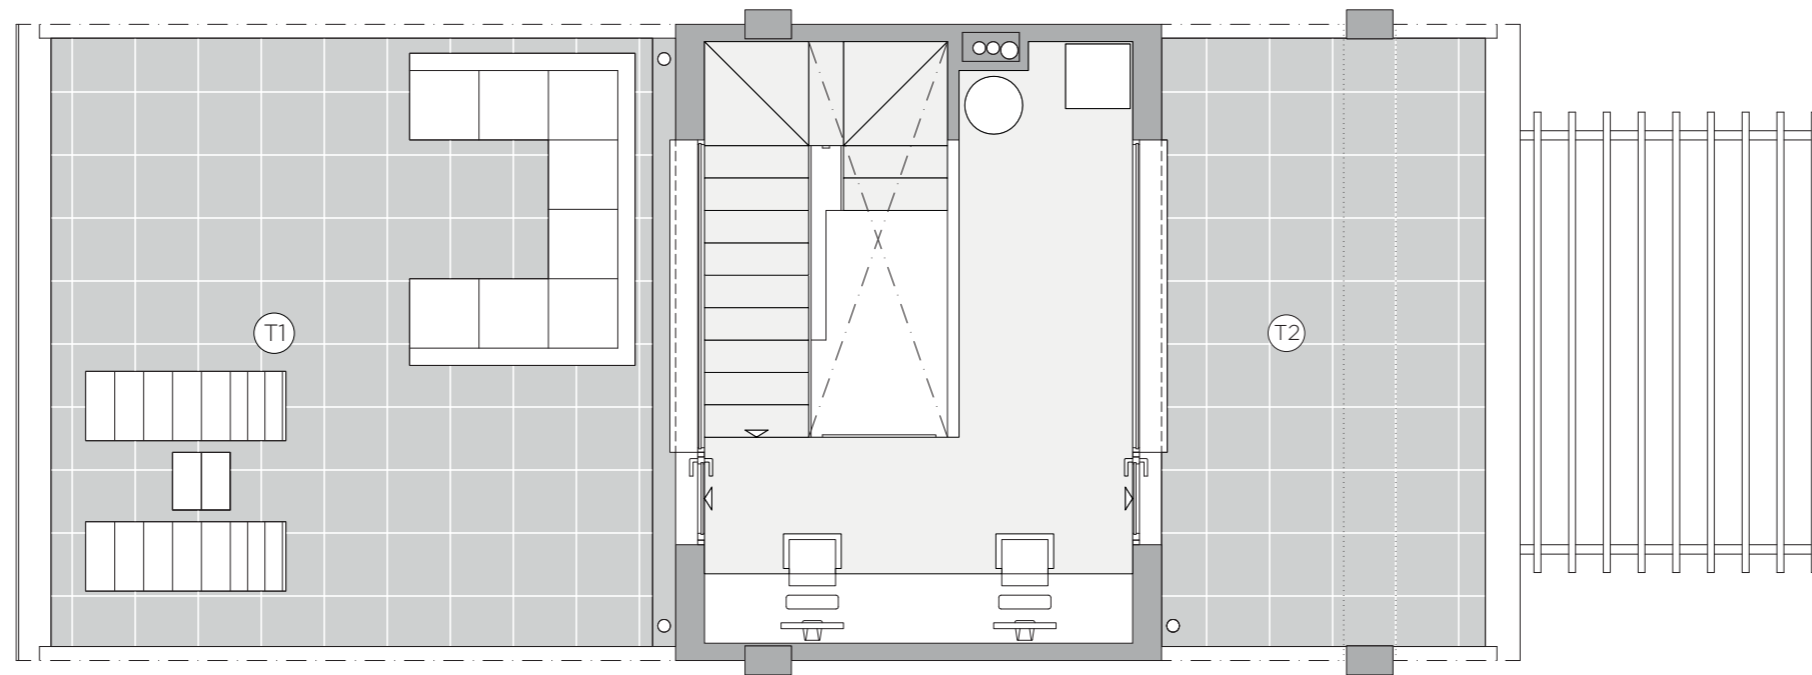

# ADOSADO 7

SUP. CONSTRUIDA 141,15 m <sup>2</sup>		PLANTA BAJA		DISTRIBUCIÓN	
SUPERFICIE PARCELA	110.00 m <sup>2</sup>	SUPERFICIE CONSTRUIDA	62.37 m <sup>2</sup>	C	Cocina
SUPERFICIE ÚTIL	122.87 m <sup>2</sup>	SUPERFICIE ÚTIL	55.72 m <sup>2</sup>	S	Salón
SUPERFICIE TERRAZA	61.86 m <sup>2</sup>	SUPERFICIE TERRAZA	13.30 m <sup>2</sup>	B1	Baño 1
ZONAS COMUNES Y PISCINA	436.97 m <sup>2</sup>			T	Terraza

# ADOSADO 7

SUP. CONSTRUIDA 141,15 m <sup>2</sup>		PRIMERA PLANTA		DISTRIBUCIÓN	
SUPERFICIE PARCELA	110.00 m <sup>2</sup>	SUPERFICIE CONSTRUIDA	62.86 m <sup>2</sup>	D1	Dormitorio 1
SUPERFICIE ÚTIL	122.87 m <sup>2</sup>	SUPERFICIE ÚTIL	55.33 m <sup>2</sup>	D2	Dormitorio 2
SUPERFICIE TERRAZA	61.86 m <sup>2</sup>	SUPERFICIE TERRAZA	2.64 m <sup>2</sup>	D3	Dormitorio 3
ZONAS COMUNES Y PISCINA	436.97 m <sup>2</sup>			B1	Baño 1
				B2	Baño 2
				TC	Terraza Cubierta

# ADOSADO 7

SUP. CONSTRUIDA 141,15 m <sup>2</sup>		SEGUNDA PLANTA		DISTRIBUCIÓN	
SUPERFICIE PARCELA	110.00 m <sup>2</sup>	SUPERFICIE CONSTRUIDA	15.92 m <sup>2</sup>	T1	Terraza 1
SUPERFICIE ÚTIL	122.87 m <sup>2</sup>	SUPERFICIE ÚTIL	11.82 m <sup>2</sup>	T2	Terraza 2
SUPERFICIE TERRAZA	61.86 m <sup>2</sup>	SUPERFICIE TERRAZA	45.92 m <sup>2</sup>		
ZONAS COMUNES Y PISCINA	436.97 m <sup>2</sup>				