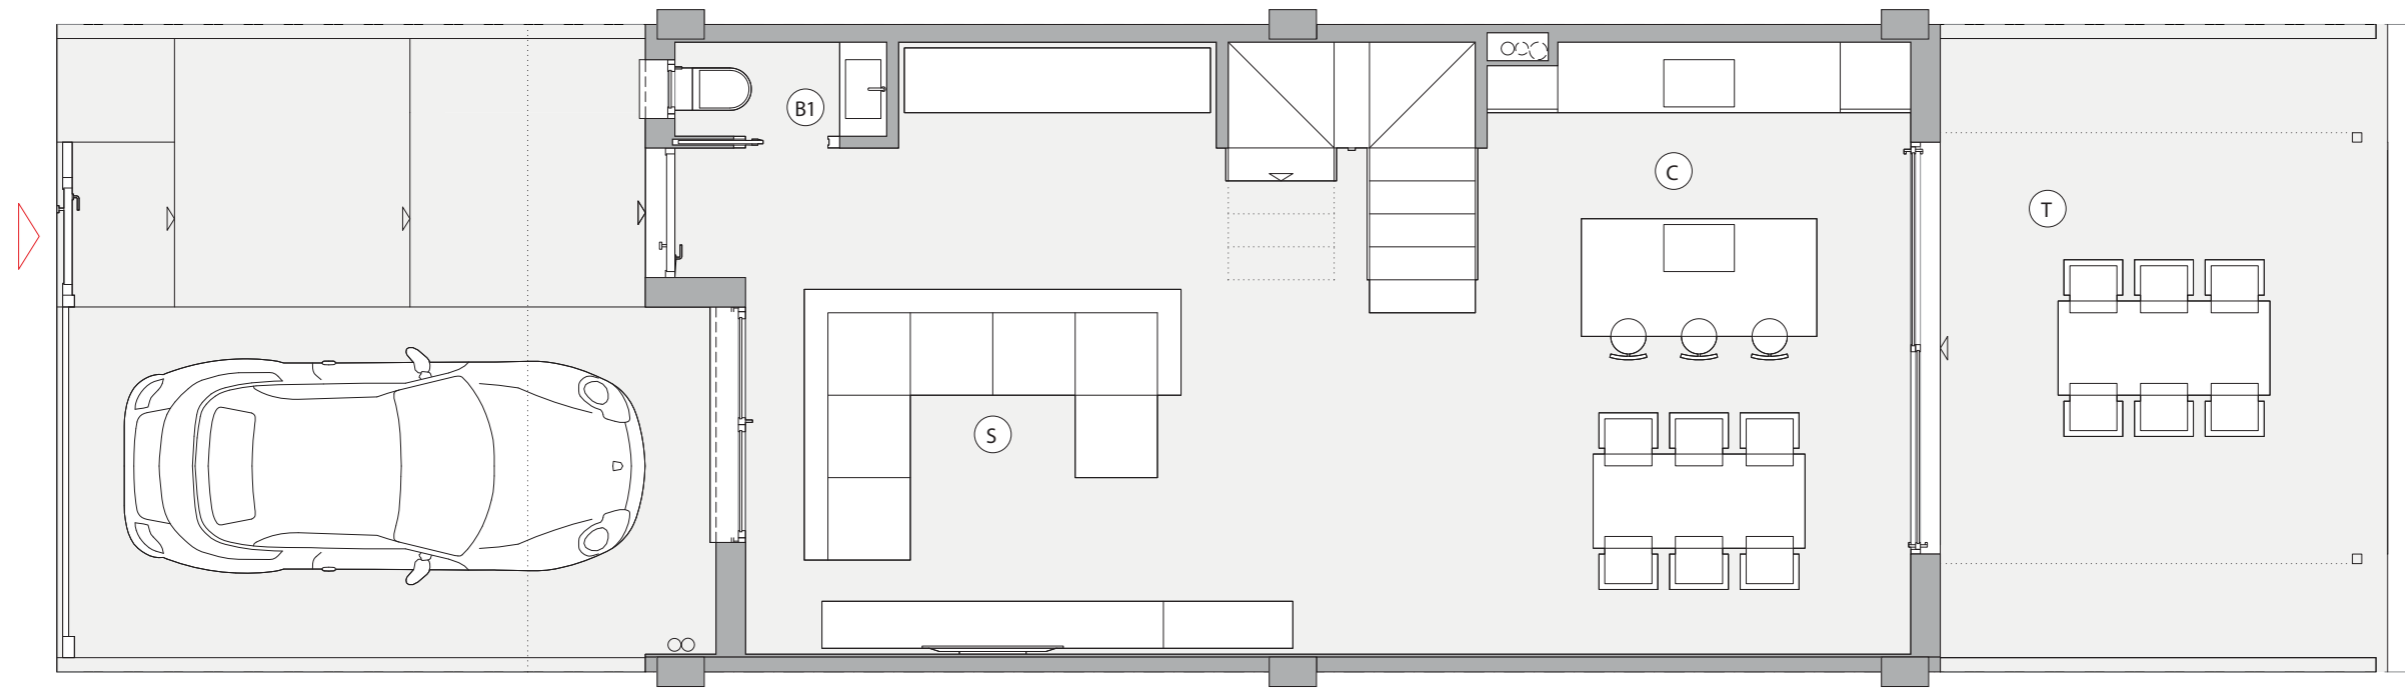

# ADOSADO 7

SUP. CONSTRUIDA 141,15 m <sup>2</sup>		PLANTA BAJA		DISTRIBUCIÓN	
SUPERFICIE PARCELA	110.00 m <sup>2</sup>	SUPERFICIE CONSTRUIDA	62.37 m <sup>2</sup>	C	Cocina
SUPERFICIE ÚTIL	122.87 m <sup>2</sup>	SUPERFICIE ÚTIL	55.72 m <sup>2</sup>	S	Salón
SUPERFICIE TERRAZA	61.86 m <sup>2</sup>	SUPERFICIE TERRAZA	13.30 m <sup>2</sup>	B1	Baño 1
ZONAS COMUNES Y PISCINA	436.97 m <sup>2</sup>			T	Terraza

# ADOSADO 7

SUP. CONSTRUIDA 141,15 m <sup>2</sup>		PRIMERA PLANTA		DISTRIBUCIÓN	
SUPERFICIE PARCELA	110.00 m <sup>2</sup>	SUPERFICIE CONSTRUIDA	62.86 m <sup>2</sup>	D1	Dormitorio 1
SUPERFICIE ÚTIL	122.87 m <sup>2</sup>	SUPERFICIE ÚTIL	55.33 m <sup>2</sup>	D2	Dormitorio 2
SUPERFICIE TERRAZA	61.86 m <sup>2</sup>	SUPERFICIE TERRAZA	2.64 m <sup>2</sup>	D3	Dormitorio 3
ZONAS COMUNES Y PISCINA	436.97 m <sup>2</sup>			B1	Baño 1
				B2	Baño 2
				TC	Terraza Cubierta

# ADOSADO 7

SUP. CONSTRUIDA 141,15 m <sup>2</sup>		SEGUNDA PLANTA		DISTRIBUCIÓN	
SUPERFICIE PARCELA	110.00 m <sup>2</sup>	SUPERFICIE CONSTRUIDA	15.92 m <sup>2</sup>	T1	Terraza 1
SUPERFICIE ÚTIL	122.87 m <sup>2</sup>	SUPERFICIE ÚTIL	11.82 m <sup>2</sup>	T2	Terraza 2
SUPERFICIE TERRAZA	61.86 m <sup>2</sup>	SUPERFICIE TERRAZA	45.92 m <sup>2</sup>		
ZONAS COMUNES Y PISCINA	436.97 m <sup>2</sup>				